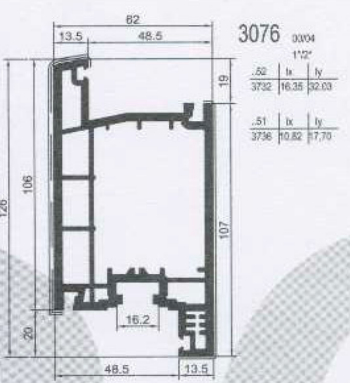

Zwetsloot Kunststof Kozijnen Fabriek

Profiel overzicht vlak S3000 en vleugel profielen

Vlak Zonder aanslag

Vlak met aanslag

Vlak wisselprofiel

Raam Binnendraaiend

Deur Buitendraaiend

Deur Binnendraaiend

T-Stijl in deur/raam

3732 52
3733 52
mit Schließkastenausrüstung
with milled out lock position
boîtier de serrure (par fraisage)

3736 51
3737 51
mit Schließkastenausrüstung
with milled out lock position
boîtier de serrure (par fraisage)