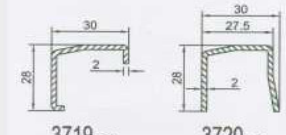

3710 51

Staalversterking Kader

3710 .. 3720 ..

Staalversterking ramen