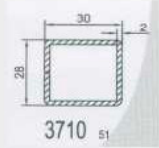

3745 51
mit Schließkastenausrüstung
with milled out lock position
boîtier de serrure (par fraisage)

Staal / Alu versterking deuren

3433 70
3745 51

3441 70
3732 52
3733 52

3443 70
3736 51
3737 51

Meelas versterkingshoek deuren