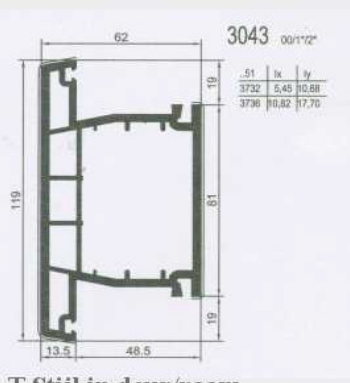

Zwetsloot Kunststof Kozijnen Fabriek

Profiel overzicht vlak S3000 en vleugel profielen

Vlak Zonder aanslag

Vlak met aanslag

Vlak wisselprofiel

Raam Binnendraaiend

Deur Buitendraaiend

Deur Binnendraaiend

T-Stijl in deur/raam

3732 52
3733 52
mit Schließkastenausrüstung
with milled out lock position
boîtier de serrure (par fraisage)

3736 51
3737 51
mit Schließkastenausrüstung
with milled out lock position
boîtier de serrure (par fraisage)