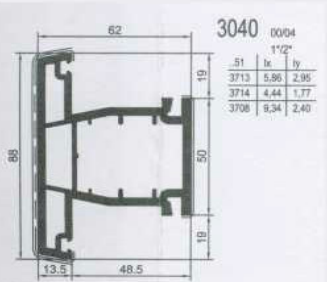

Zwetsloot Kunststof Kozijnen Fabriek

Profiel overzicht vlak S3000 en vleugel profielen

Vlak Zonder aanslag

Vlak met aanslag

Vlak wisselprofiel

Raam Binnendraaiend

Deur Buitendraaiend

Deur Binnendraaiend

T-Stijl in deur/raam

3732 52
3733 52
mit Schließkastenausrüstung
with milled out lock position
boîtier de serrure (par fraisage)

3736 51
3737 51
mit Schließkastenausrüstung
with milled out lock position
boîtier de serrure (par fraisage)