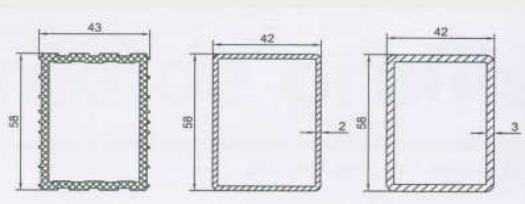

Zwetsloot Kunststof Kozijnen Fabriek

Profiel overzicht vlak S3000 en vleugel profielen

Vlak Zonder aanslag

Vlak met aanslag

Vlak wisselprofiel

Raam Binnendraaiend

Deur Buitendraaiend

Deur Binnendraaiend

T-Stijl in deur/raam

3732 52
3733 52
mit Schließkastenausrüstung
with milled out lock position
boîtier de serrure (par fraisage)

3736 51
3737 51
mit Schließkastenausrüstung
with milled out lock position
boîtier de serrure (par fraisage)