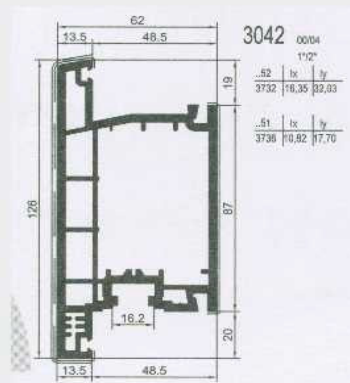

Zwetsloot Kunststof Kozijnen Fabriek

Profiel overzicht vlak S3000 en vleugel profielen

Vlak Zonder aanslag

Vlak met aanslag

Vlak wisselprofiel

Raam Binnendraaiend

Deur Buitendraaiend

Deur Binnendraaiend

T-Stijl in deur/raam

3732 52
3733 52
mit Schließkastenausrüstung
with milled out lock position
boîtier de serrure (par fraisage)

3736 51
3737 51
mit Schließkastenausrüstung
with milled out lock position
boîtier de serrure (par fraisage)