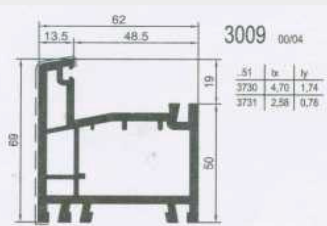

Zwetsloot Kunststof Kozijnen Fabriek

Profiel overzicht vlak S3000 en vleugel profielen

Vlak Zonder aanslag

Vlak met aanslag

Vlak wisselprofiel

Raam Binnendraaiend

Deur Buitendraaiend

Deur Binnendraaiend

T-Stijl in deur/raam

3732 52
3733 52
mit Schließkastenausrüstung
with milled out lock position
boîtier de serrure (par fraisage)

3736 51
3737 51
mit Schließkastenausrüstung
with milled out lock position
boîtier de serrure (par fraisage)