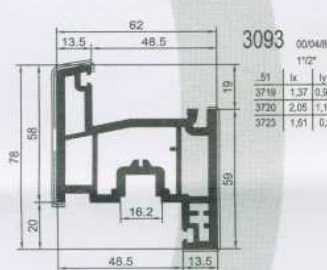

Vlak wisselprofiel

Raam Binnendraaiend