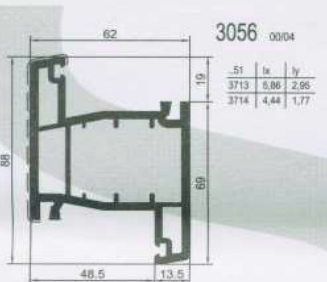

Zwetsloot Kunststof Kozijnen Fabriek

Profiel overzicht vlak S3000 en vleugel profielen

Vlak Zonder aanslag

Vlak met aanslag

Vlak wisselprofiel

Raam Binnendraaiend

Deur Buitendraaiend

Deur Binnendraaiend

T-Stijl in deur/raam

3732 52
3733 52
mit Schließkastenausrüstung
with milled out lock position
boîtier de serrure (par fraisage)

3736 51
3737 51
mit Schließkastenausrüstung
with milled out lock position
boîtier de serrure (par fraisage)