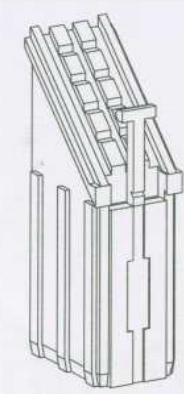

Zwetsloot Kunststof Kozijnen Fabriek

Profiel overzicht vlak S3000 en vleugel profielen

Vlak Zonder aanslag

Vlak met aanslag

Vlak wisselprofiel

Raam Binnendraaiend

Deur Buitendraaiend

Deur Binnendraaiend

T-Stijl in deur/raam

3732 52
3733 52
mit Schließkastenausrüstung
with milled out lock position
boîtier de serrure (par fraisage)

3736 51
3737 51
mit Schließkastenausrüstung
with milled out lock position
boîtier de serrure (par fraisage)

3745 51
mit Schließkastenausrüstung
with milled out lock position
boîtier de serrure (par fraisage)

Staal / Alu versterking deuren

3433 70
3745 51

3441 70
3732 52
3733 52

3443 70
3736 51
3737 51

Meelas versterkingshoek deuren