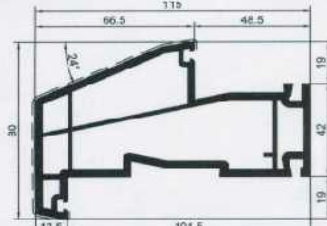

.51	ix	iy
717	25,98	2,23
785	3,33	0,56

Zonder aanslag buitendraaiend

3058 0002/04

.51	ix	iy
3717	25,98	2,23
3785	3,33	0,56

T Stijl

3017 0002/04

.51	ix	iy
717	25,98	2,23
785	3,33	0,56

3059 0002/04

.51	ix	iy
3717	25,98	2,23
3785	3,33	0,56

T Stijl

3444 01

Kozijnanker 128 en 170mm

3445 01

3018 0002/04

.51	ix	iy
717	25,98	2,23
785	3,33	0,56

Met aanslag binnendraaiend