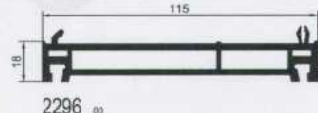

Zwetsloot Kunststof Kozijnen Fabriek

Profiel overzicht verdiepte S3000 Holland systeem 115mm

3015 0002/04

.51	ix	iy
717	25,98	2,23
785	3,33	0,56

3057 0002/04

.51	ix	iy
3717	25,98	2,23
3785	3,33	0,56

Mechanische stijlverbinders

3016 0002/04

.51	ix	iy
717	25,98	2,23
785	3,33	0,56

3058 0002/04

.51	ix	iy
3717	25,98	2,23
3785	3,33	0,56

3017 0002/04

.51	ix	iy
717	25,98	2,23
785	3,33	0,56

3059 0002/04

.51	ix	iy
3717	25,98	2,23
3785	3,33	0,56

3018 0002/04

.51	ix	iy
717	25,98	2,23
785	3,33	0,56

3086 0002/04

.51	ix	iy
3794	2,87	0,58

3019 0002/04

.51	ix	iy
717	25,98	2,23
785	3,33	0,56

3087 0002/04

.51	ix	iy
3787	5,70	1,55

Staalversterking NL System

3080 0004

.51	ix	iy
2720	2,16	1,11

3307 0002/04

.51	ix	iy
3205	1,78	0,68