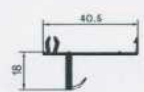

Zwetsloot Kunststof Kozijnen Fabriek

Profiel overzicht verdiepte S3000 Holland systeem 115mm

3015 0002/04

.51	ix	iy
717	25,98	2,23
785	3,33	0,56

3057 0002/04

.51	ix	iy
3717	25,98	2,23
3785	3,33	0,56

2296 00

Mechanische stijlverbinders

3016 0002/04

.51	ix	iy
717	25,98	2,23
785	3,33	0,56

3058 0002/04

.51	ix	iy
3717	25,98	2,23
3785	3,33	0,56

3017 0002/04

.51	ix	iy
717	25,98	2,23
785	3,33	0,56

3059 0002/04

.51	ix	iy
3717	25,98	2,23
3785	3,33	0,56

3018 0002/04

.51	ix	iy
717	25,98	2,23
785	3,33	0,56

3086 0002/04

.51	ix	iy
3794	2,87	0,58

3019 0002/04

.51	ix	iy
717	25,98	2,23
785	3,33	0,56

3087 0002/04

.51	ix	iy
3787	5,70	1,55

Staalversterking NL System

3080 0004

.51	ix	iy
2720	2,16	1,11

3307 0002/04

.51	ix	iy
3205	1,78	0,68