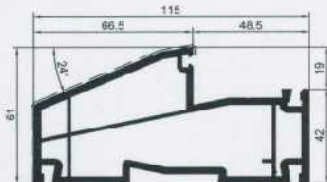

Zwetsloot Kunststof Kozijnen Fabriek

Profiel overzicht verdiepte S3000 Holland systeem 115mm

3015 0002/04

.51	ix	iy
717	25,98	2,23
785	3,33	0,56

Zonder aanslag binnendraaiend

3057 0002/04

.51	ix	iy
3717	25,98	2,23
3785	3,33	0,56

.51	ix	iy
717	25,98	2,23
785	3,33	0,56

Zonder aanslag buitendraaiend

3058 0002/04

.51	ix	iy
3717	25,98	2,23
3785	3,33	0,56

T Stijl

3017 0002/04

.51	ix	iy
717	25,98	2,23
785	3,33	0,56

3059 0002/04