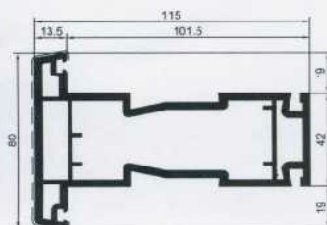

.51	ix	iy
717	25,98	2,23
785	3,33	0,56

Zonder aanslag buitendraaiend

3058 0002/04

.51	ix	iy
3717	25,98	2,23
3785	3,33	0,56

T Stijl

3017 0002/04

.51	ix	iy
717	25,98	2,23
785	3,33	0,56

3059 0002/04

.51	ix	iy
3717	25,98	2,23
3785	3,33	0,56

T Stijl

3444 01

Kozijnanker 128 en 170mm

3445 01

3018 0002/04

.51	ix	iy
717	25,98	2,23
785	3,33	0,56

Met aanslag binnendraaiend