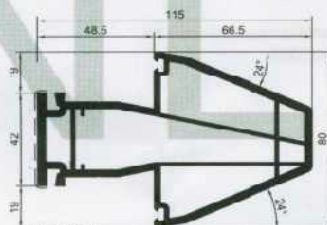

.51	ix	iy
717	25,98	2,23
785	3,33	0,56

Zonder aanslag buitendraaiend

3058 0002/04

.51	ix	iy
3717	25,98	2,23
3785	3,33	0,56

T Stijl

3017 0002/04

.51	ix	iy
717	25,98	2,23
785	3,33	0,56

3059 0002/04

.51	ix	iy
3717	25,98	2,23
3785	3,33	0,56

T Stijl

3444 01

Kozijnanker 128 en 170mm

3445 01

3018 0002/04

.51	ix	iy
717	25,98	2,23
785	3,33	0,56

Met aanslag binnendraaiend