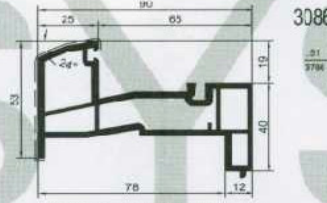

.51	ix	iy
3717	25,98	2,23
3785	3,33	0,56

T Stijl

3444 01

Kozijnanker 128 en 170mm

3445 01

3018 0002/04

.51	ix	iy
717	25,98	2,23
785	3,33	0,56

Met aanslag binnendraaiend