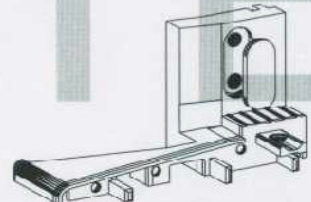

3446 02

3448 70

Aansluitstuk dorpel