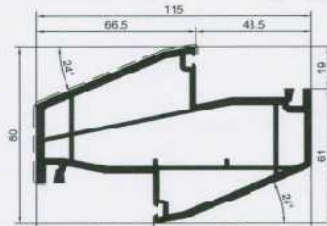

Zwetsloot Kunststof Kozijnen Fabriek

Profiel overzicht verdiepte S3000 Holland systeem 115mm

3015 0002/04

.51	ix	iy
717	25,98	2,23
785	3,33	0,56

Zonder aanslag binnendraaiend

3057 0002/04

.51	ix	iy
3717	25,98	2,23
3785	3,33	0,56

.51	ix	iy
717	25,98	2,23
785	3,33	0,56

Zonder aanslag buitendraaiend

3058 0002/04

.51	ix	iy
3717	25,98	2,23
3785	3,33	0,56

T Stijl

3017 0002/04

.51	ix	iy
717	25,98	2,23
785	3,33	0,56

3059 0002/04