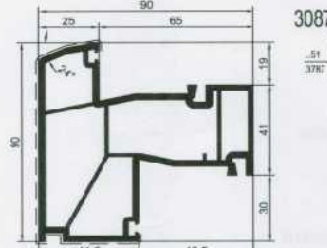

Vetiaal schuifraam

3087 0002/04

.51	ix	iy
3787	5,70	1,55

Staalversterking NL System